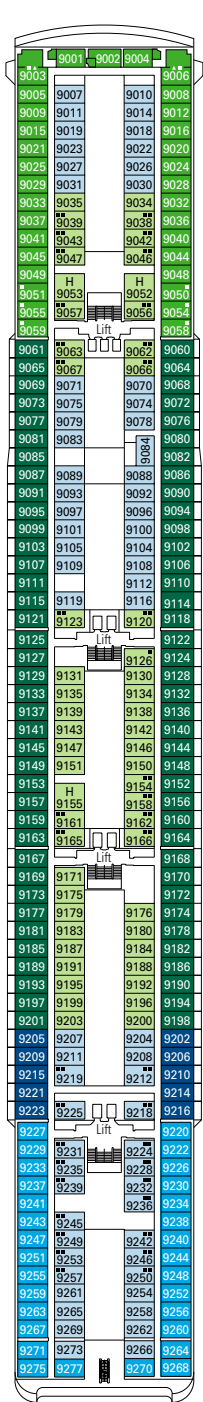

CATEGORÍAS

- | | | |
|---|--|---|
|  Interior › Bella |  Interior › Fantastica |  Camarote con Balcón › Aurea |
|  Vista al mar › Bella* |  Vista al mar › Fantastica |  Suite › Aurea |
|  Camarote con Balcón › Bella |  Camarote con Balcón › Fantastica | |

- 3ª cama disponible en todas las categorías (excepto en Balcón Bella, Balcón Fantastica y Balcón Aurea)
- 4ª cama disponible en Interior Bella, Interior Fantastica y Vista al mar Fantastica

- Todos los camarotes disponen de dos camas individuales convertibles en camas de matrimonio excepto en los camarotes para pasajeros con discapacidad o movilidad reducida (H).

* Algunos camarotes tienen la vista obstruida

LEYENDA

- | | |
|---|--|
|  Sofá cama |  Camarotes comunicados |
|  3ª cama abatible |  H Camarotes para pasajeros con discapacidad o movilidad reducida |
|  3ª y 4ª cama abatible | |

9
NORMA

8
LA TRAVIATA

7
RIGOLETTO

6
OTELLO

5
AIDA