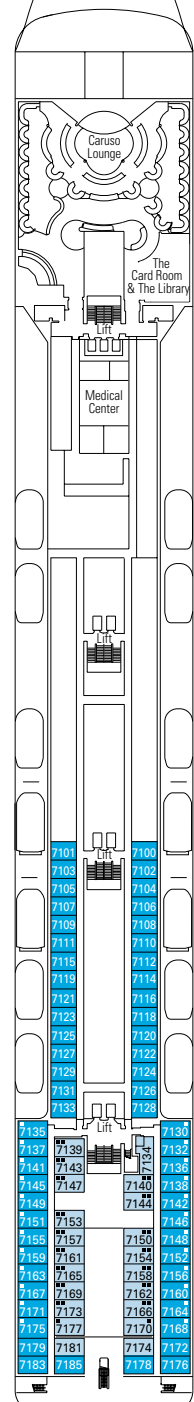

CATEGORÍAS

- | | | |
|---|--|---|
|  Interior › Bella |  Interior › Fantastica |  Camarote con Balcón › Aurea |
|  Vista al mar › Bella* |  Vista al mar › Fantastica |  Suite › Aurea |
|  Camarote con Balcón › Bella |  Camarote con Balcón › Fantastica | |

- 3ª cama disponible en todas las categorías (excepto en Balcón Bella, Balcón Fantastica y Balcón Aurea)
- 4ª cama disponible en Interior Bella, Interior Fantastica y Vista al mar Fantastica

- Todos los camarotes disponen de dos camas individuales convertibles en camas de matrimonio excepto en los camarotes para pasajeros con discapacidad o movilidad reducida (H).

* Algunos camarotes tienen la vista obstruida

LEYENDA

- | | |
|---|--|
|  Sofá cama |  Camarotes comunicados |
|  3ª cama abatible |  H Camarotes para pasajeros con discapacidad o movilidad reducida |
|  3ª y 4ª cama abatible | |

9
NORMA

8
LA TRAVIATA

7
RIGOLETTO

6
OTELLO

5
AIDA