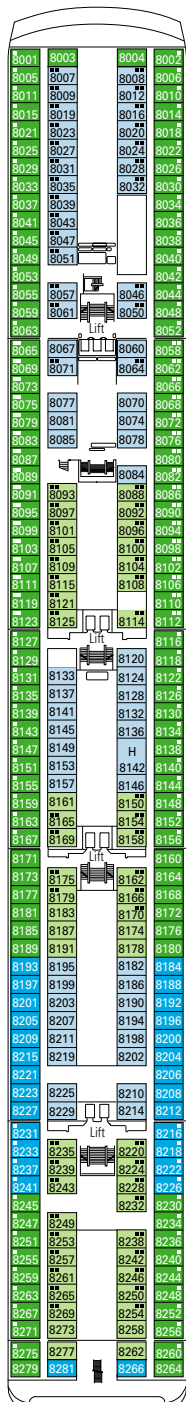

CATEGORÍAS

- | | | |
|---|--|---|
|  Interior › Bella |  Interior › Fantastica |  Camarote con Balcón › Aurea |
|  Vista al mar › Bella* |  Vista al mar › Fantastica |  Suite › Aurea |
|  Camarote con Balcón › Bella |  Camarote con Balcón › Fantastica | |

- 3ª cama disponible en todas las categorías (excepto en Balcón Bella, Balcón Fantastica y Balcón Aurea)
- 4ª cama disponible en Interior Bella, Interior Fantastica y Vista al mar Fantastica

- Todos los camarotes disponen de dos camas individuales convertibles en camas de matrimonio excepto en los camarotes para pasajeros con discapacidad o movilidad reducida (H).

* Algunos camarotes tienen la vista obstruida

LEYENDA

- | | |
|---|--|
|  Sofá cama |  Camarotes comunicados |
|  3ª cama abatible |  H Camarotes para pasajeros con discapacidad o movilidad reducida |
|  3ª y 4ª cama abatible | |

9
NORMA

8
LA TRAVIATA

7
RIGOLETTO

6
OTELLO

5
AIDA